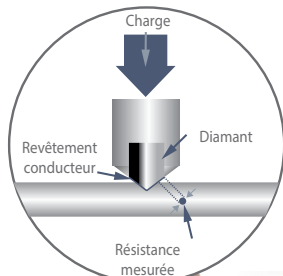

Duromètre portable brevet ERNST, e-HANDY ESATEST

Principe d'essai : Les instruments de la gamme ESATEST, mesure la dureté des métaux selon une méthode développée et BREVETEE par ERNST. L'essai est réalisé selon le principe de la résistivité électrique de la matière.

Cette méthode permet d'analyser rapidement, à différentes profondeurs, la dureté des matériaux, même dans les endroits peu accessibles.

Les charges utilisées sont comprises entre 1 et 10 kgf.

Normes et certification

DIN 50157 conforme aux paramètres requis dans la méthode de contrôle indirect sur blocs étalons en accord avec : ASTM E-18 / ASTM B-724 / ISO 6507 / ISO 6508 / ISO 6506

Mesure dans les zones peu accessibles