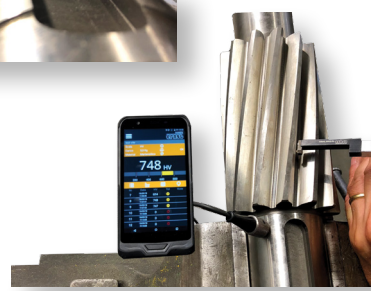

Duromètre portable brevet ERNST, e-HANDY ESATEST

Principe d'essai : Les instruments de la gamme ESATEST, mesure la dureté des métaux selon une méthode développée et BREVETEE par ERNST. L'essai est réalisé selon le principe de la résistivité électrique de la matière.

Cette méthode permet d'analyser rapidement, à différentes profondeurs, la dureté des matériaux, même dans les endroits peu accessibles.

Les charges utilisées sont comprises entre 1 et 10 kgf.

Normes et certification

DIN 50157 conforme aux paramètres requis dans la méthode de contrôle indirect sur blocs étalons en accord avec : ASTM E-18 / ASTM B-724 / ISO 6507 / ISO 6508 / ISO 6506

Mesure dans les zones peu accessibles

Exemples d'applications

Caractéristiques :

Lecture de la dureté en :

- ✓ HV, HRC, HRB, HRA, Brinell HB30, ZNmm2, HRF, autres échelles sur demande.
- ✓ Charges : application progressive de 1 kgf à 10 kgf, (9.81 – 98.1 N)
- ✓ Application de la charge avec possibilité de sélectionner la charge maxi par le clavier.
- ✓ Mémoire 16 GB, Tolérances, Statistiques
- ✓ Paramètres complémentaires : échelles, tolérances, calibration, sélection langue, charges d'essai, etc...
- ✓ Sortie : USB
- ✓ Batterie : 8 heures d'autonomie, rechargeable sur secteur
- ✓ Température d'utilisation : +10 à +40°C avec sonde pour la compensation automatique de la température.
- ✓ Poids de l'unité de mesure : 670 g