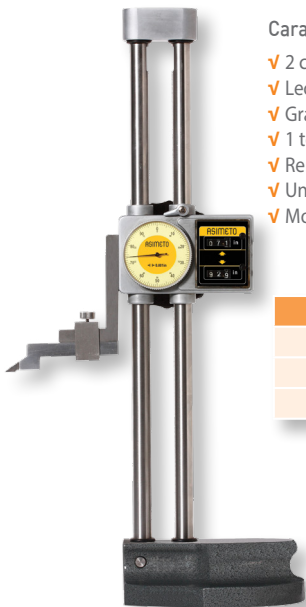

TRUSQUINS & COLONNES DE MESURE

Trusquin de précision

Caractéristiques :

- ✓ Réglage vertical par volant
- ✓ Base ergonomique
- ✓ Construction rigide pour assurer une bonne précision
- ✓ Réglage fin
- ✓ Grand afficheur digital
- ✓ Mesures comparatives et absolues
- ✓ Zéro flottant
- ✓ Paramètres + et -
- ✓ mm/inch
- ✓ Alimentation par pile SR 44
- ✓ Pointe à tracer en carbure
- ✓ Poids. Cap 300 : 4 Kg. Cap 600 : 5 Kg

Code	Capacité	Résolution	Précision
26 25 626120	300	0,01	± 0,04
26 25 626240	600	0,01	± 0,05
26 25 00150	Pointe à tracer en carbure 10x12 L80		

Trusquin à lecture digitale

Caractéristiques :

- ✓ Interrupteur marche-arrêt
- ✓ Zéro flottant
- ✓ Résolution 0,01
- ✓ Preset
- ✓ Réglage fin
- ✓ Alimentation par pile SR 44
- ✓ Livrés en coffret avec pointe à tracer en carbure

Code	Capacité
H26 40 00000	300
H26 40 00100	500

Pointes à tracer en carbure

Code	Capacité
H26 40 02000	8 x 6 (300)
H26 40 02100	12 x 10 (500)

Trusquin à vernier

Caractéristiques :

- ✓ Pointe en carbure
- ✓ Vis de rappel
- ✓ Règle et vernier chromés mats
- ✓ Vernier 1/50
- ✓ Livrés en coffret avec une pointe carbure

Code	Capacité
H26 10 01000	300
H26 10 02000	500

Pointes à tracer en carbure

Code	Dimensions
H26 10 01100	10,5 x 8,5 (300)
H26 10 02100	13 x 11 (500)

Trusquin à comparateur et double compteurs

Caractéristiques :