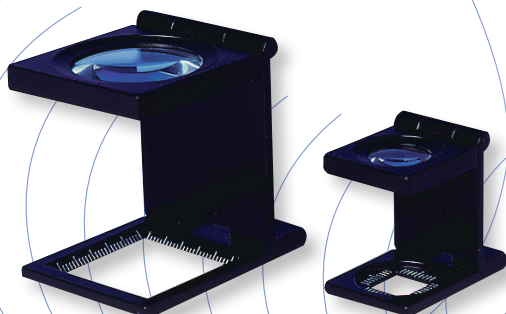

Code 47 15 05800

- Caractéristiques :
- ✓ Grossissement 7 x
 - ✓ Longueur graduée 20 mm
 - ✓ Champ d'observation \varnothing 25 mm
 - ✓ Graduation 0,1 mm
 - ✓ Dimensions \varnothing 33 x H 62 mm
 - ✓ Livrée en étui

Loupe bi-oculaire serre-tête

- Caractéristiques :
- ✓ Grossissement 3 x
 - ✓ Livrée en boîte carton

Code 47 03 05000

Loupes d'horloger

- Caractéristiques :
- ✓ \varnothing 25 bi-convexe en aluminium

Code	Réf.	Grossissement
47 14 05610	8005- 8 D	3 x
47 14 05615	8005-10 D	3,5 x
47 14 05625	8005-13 D	4,4 x
47 14 05630	8005-16 D	5 x
47 14 05635	8005-20 D	6 x
47 14 05640	8005-26 D	7,7 x

Compte-fils gradués

- Caractéristiques :
- ✓ En aluminium anodisé noir
 - ✓ Graduation 1 mm

Code	Réf.	Carré observé	Grossissement
47 14 06010	2809	10 x 10	9 x
47 14 06020	2806	15 x 15	8 x
47 14 06030	2802	25 x 25	6 x