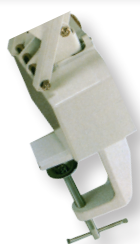

Loupe de mesure avec 5 plaques gravées

Livrée en coffret avec 5 plaques gravées interchangeables Ø 35

- ✓ Grossissement 10 x
- ✓ Champ Ø 20 mm
- ✓ Dimensions Ø 42 x H 44 mm
- ✓ Combiné angles et arcs de cercle
- ✓ Filetages 0,25 à 1 mm
- ✓ Epaisseur des traits 0,02 à 0,16 mm
- ✓ Linéaire 20 mm gradué en 0,1 mm
- ✓ Carrés et cercles

Réf. SET 2004

- ✓ N°2-Combinée angles & arcs
- ✓ N°3-Epaisseur de traits de 0.02 à 16 mm
- ✓ N°7-Carrés & Cercles
- ✓ N°8-Linéaire 20 mm / 0.1 mm
- ✓ N°10-Filetage 0.25 à 1 mm

Code 47 15 04000

Loupe de mesure avec 2 plaques gravées

Réf. M 1210-1-2

- ✓ Grossissement 10 x
- ✓ Champs 16 mm
- ✓ Diamètre du corps 19 mm
- ✓ Livré en étui nylon avec :
 - 1 plaque échelle en croix Ø 16
 - 1 plaque échelle linéaire Ø 16 graduation 0,1 mm

Code 47 14 00110

Loupe orientable à bras articulés

Code	Désignation
47 05 06000	Loupe orientable éclairante
64 15 00010	Circline 22 W de recharge

Pince étai
Ouverture 60 mm

Caractéristiques :

- ✓ Stabilité totale par ressorts compensateurs
- ✓ Lentille Ø 120 mm
- ✓ Grossissement 3 X
- ✓ Éclairage par circline 22 W
- ✓ Alimentation 220 V
- ✓ Bras articulés 2 x 456 mm
- ✓ Tête de lampe Ø 227 mm
- ✓ Interrupteur sur la tête de lampe
- ✓ Couleur blanche
- ✓ Livrée avec pince étai ouverture 60 mm