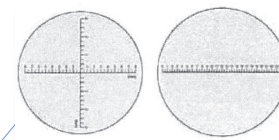

Loupe de mesure linéaire

Caractéristiques :

- ✓ Echelle métallique
- ✓ Corps en métal Ø 32 mm
- ✓ Livrées en étui cuir

Code	47 51 00000	47 51 00500	47 51 01000
Réf.	ML 6	ML 8	ML 10
Grossissement	6x	8x	10x
Graduation	0,1 mm	0,1 mm	0,1 mm
Longueur graduée	20 mm	10 mm	10 mm
Hauteur	56	45	52

Loupe de mesure avec 5 plaques gravées

Livrée en coffret avec 5 plaques gravées interchangeables Ø 35

- ✓ Grossissement 10 x
- ✓ Champ Ø 20 mm
- ✓ Dimensions Ø 42 x H 44 mm
- ✓ Combiné angles et arcs de cercle
- ✓ Filetages 0,25 à 1 mm
- ✓ Epaisseur des traits 0,02 à 0,16 mm
- ✓ Linéaire 20 mm gradué en 0,1 mm
- ✓ Carrés et cercles

Réf. SET 2004

- ✓ N°2-Combinée angles & arcs
- ✓ N°3-Epaisseur de traits de 0.02 à 16 mm
- ✓ N°7-Carrés & Cercles
- ✓ N°8-Linéaire 20 mm / 0.1 mm
- ✓ N°10-Filetage 0.25 à 1 mm

Code 47 15 04000

Loupe de mesure avec 2 plaques gravées

Réf. M 1210-1-2

- ✓ Grossissement 10 x
- ✓ Champs 16 mm
- ✓ Diamètre du corps 19 mm
- ✓ Livré en étui nylon avec :
 - 1 plaque échelle en croix Ø 16
 - 1 plaque échelle linéaire Ø 16 graduation 0,1 mm

Code 47 14 00110