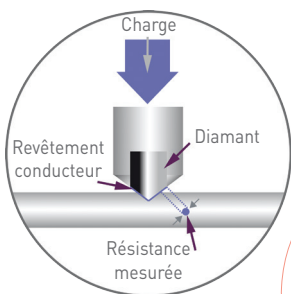

Duromètre portable, HANDY ESATEST-X

Principe d'essai : Les instruments de la gamme ESATEST, mesure la dureté des métaux selon une méthode développée et BREVETEE par ERNST. L'essai est réalisé selon le principe de la résistivité électrique de la matière.

Cette méthode permet d'analyser rapidement, à différentes profondeurs, la dureté des matériaux, même dans les endroits peu accessibles. Les charges utilisées sont comprises entre 1 et 10 kgf.

Caractéristiques :

Lecture de la dureté en :

- ✓ HV, HRC, HRB, HRA, Brinell HB30, ZNmm2, HRF, autres échelles sur demande.
- ✓ Charges : application progressive de 1 kgf à 10 kgf, (9.81 – 98.1 N)
- ✓ Application de la charge avec possibilité de sélectionner la charge maxi par le clavier.
- ✓ Fichiers disponibles : 8
- ✓ Capacité de mémoire : 1000 valeurs
- ✓ Paramètres complémentaires : échelles, tolérances, calibration, sélection langue, charges d'essai, etc...
- ✓ Sortie : RS 232 C et USB
- ✓ Batterie : 8 heures d'autonomie, rechargeable sur secteur
- ✓ Température d'utilisation : +10 à +40°C avec sonde pour la compensation automatique de la température.
- ✓ Poids brut : en coffret bois 5,9 kg, unité de mesure : 670 g, partie électronique : 780 g