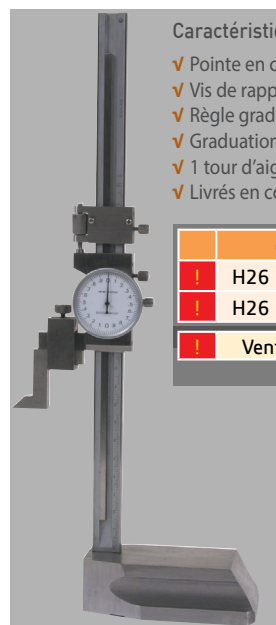

Trusquin à comparateur

Caractéristiques :

- ✓ Pointe en carbure
- ✓ Vis de rappel
- ✓ Règle graduée chromée mat
- ✓ Graduation du comparateur 0,02 mm
- ✓ 1 tour d'aiguille = 2 mm
- ✓ Livrés en coffret avec une pointe carbure

	Code	Capacité
!	H26 10 00500	200
!	H26 10 00550	300
! Vente jusqu'à épuisement du stock