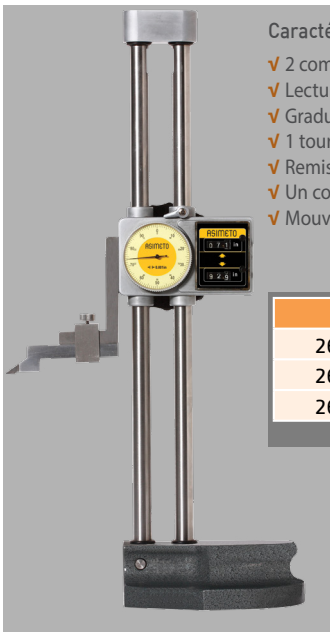

Trusquin à comparateur et double compteurs

Caractéristiques :

- ✓ 2 compteurs & 1 comparateur
- ✓ Lecture simple et précise
- ✓ Graduation du comparateur 0.01 mm
- ✓ 1 tour d'aiguille = 1 mm
- ✓ Remise à zéro possible à toutes les hauteurs
- ✓ Un compteur compte positivement, l'autre négativement
- ✓ Mouvement vertical par volant

Code	Capacité	Précision
26 25 623120	0-300 mm	±0.04
26 25 623240	0-600 mm	±0.07
26 25 623500	Pointe à tracer carbure 9x9 l=78